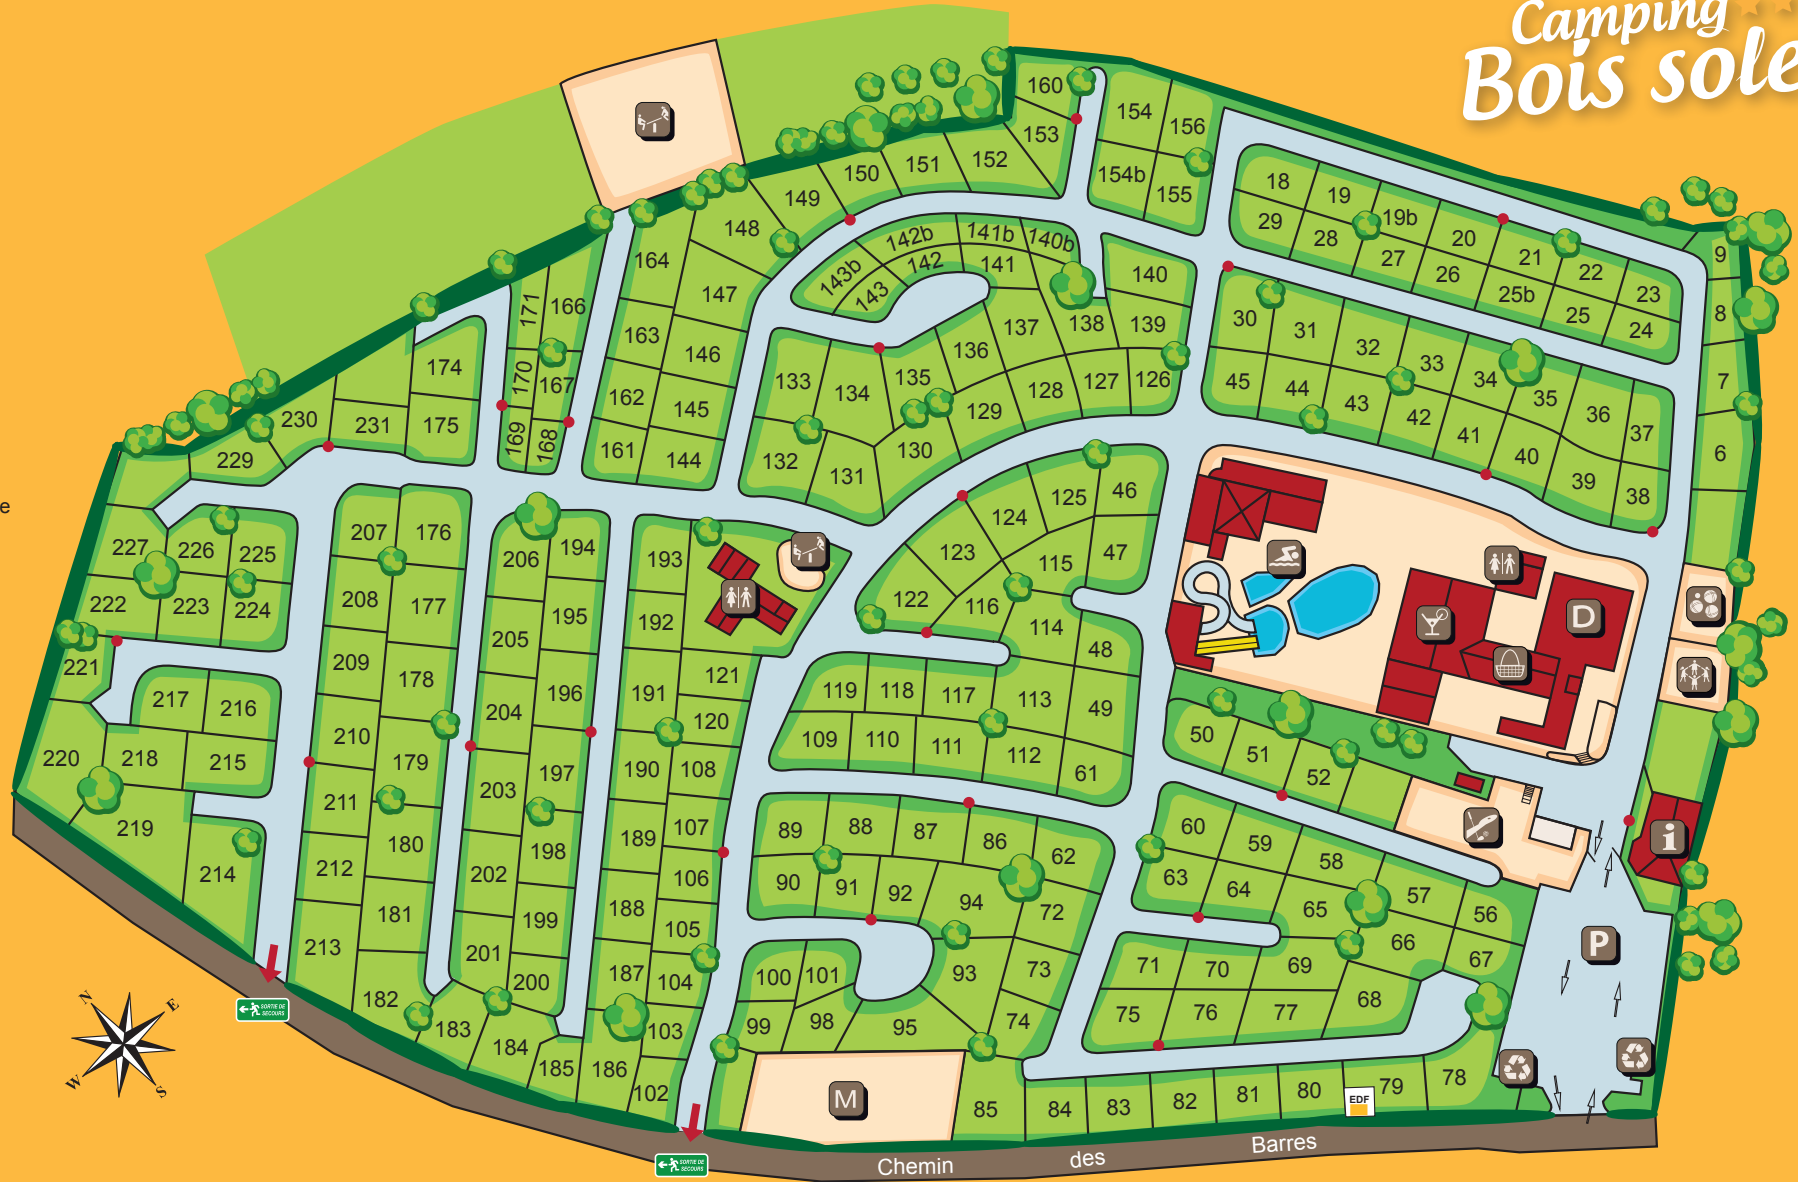

Chemin des Barres - 85340 OLONNE SUR MER - Tél. 02 51 33 11 97 - info@camping-bois-soleil.fr - www.camping-bois-soleil.fr